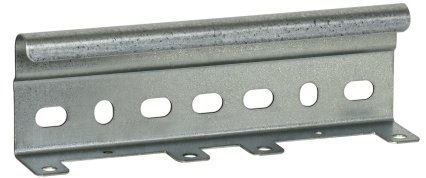

FDV

**Skjøtestykke Z4 MP-107Z4**  
**El.nr. 1364400**

Høyde (mm)	60
Bredde (mm)	35
Lengde (mm)	185
Vekt (g)	170
Nettovekt (g)	170

Skjøt til stigtypene MP-S, MP-TS, MP-Z, MP-PZ, MP-AZ og MP-PAZ.  
Monteres ved å festes på stigprofilen deretter låstungene bøyes inn med meisel eller polygrip. Skjøten kan forsterkes med skrue ved store draglaster.

Oppfyller kravet til potensialutjevning  
iht. SS-EN 61537:2007.

Materiale: Z4, tilsvarer 85 µm varmgalvanisering  
Korrosivitetsklasse: C4